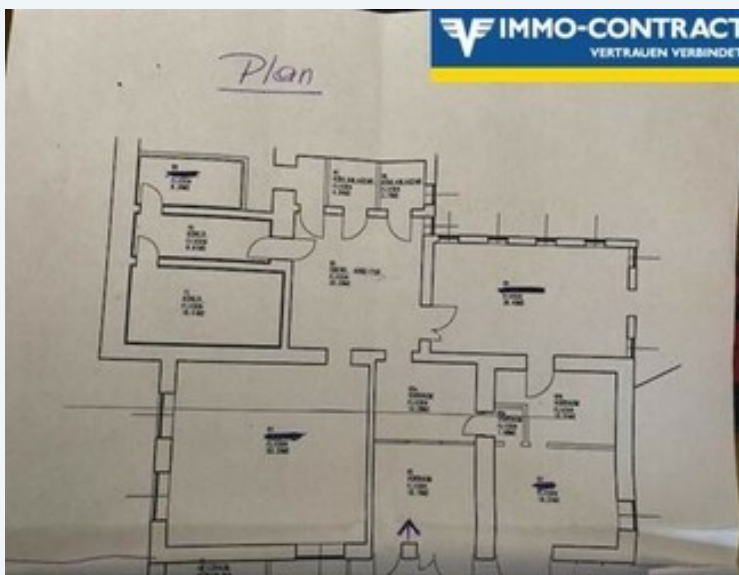

Lagerräume, zentrale Lage 3292 Gaming

€ 720,00

ca. 200,00 m²

OBJEKTBSCHREIBUNG

Lagerräume zu vermieten !

- * Verschiedene Verwendungsmöglichkeiten, Lagerung von Waren
- * 200m² Nutzfläche
- * 2 Räume als Büro verwendbar
- * vormals Lager für Elektrofirma
- * WC
- * Betonboden
- * Zentrale Lage im Ort
- * Strom, eigener Zähler

Miete €600 Umsatzsteuer €120-----Gesamtbetrag €720

Objektnummer	2100/16278	Objektart	Halle/Lager (Werkstatt)
Vermarktung	Miete	Ausstattung	Barrierefrei
Nutzfläche	ca. 200,00 m²	Bürofläche	ca. 35,00 m²
Etagen	1		